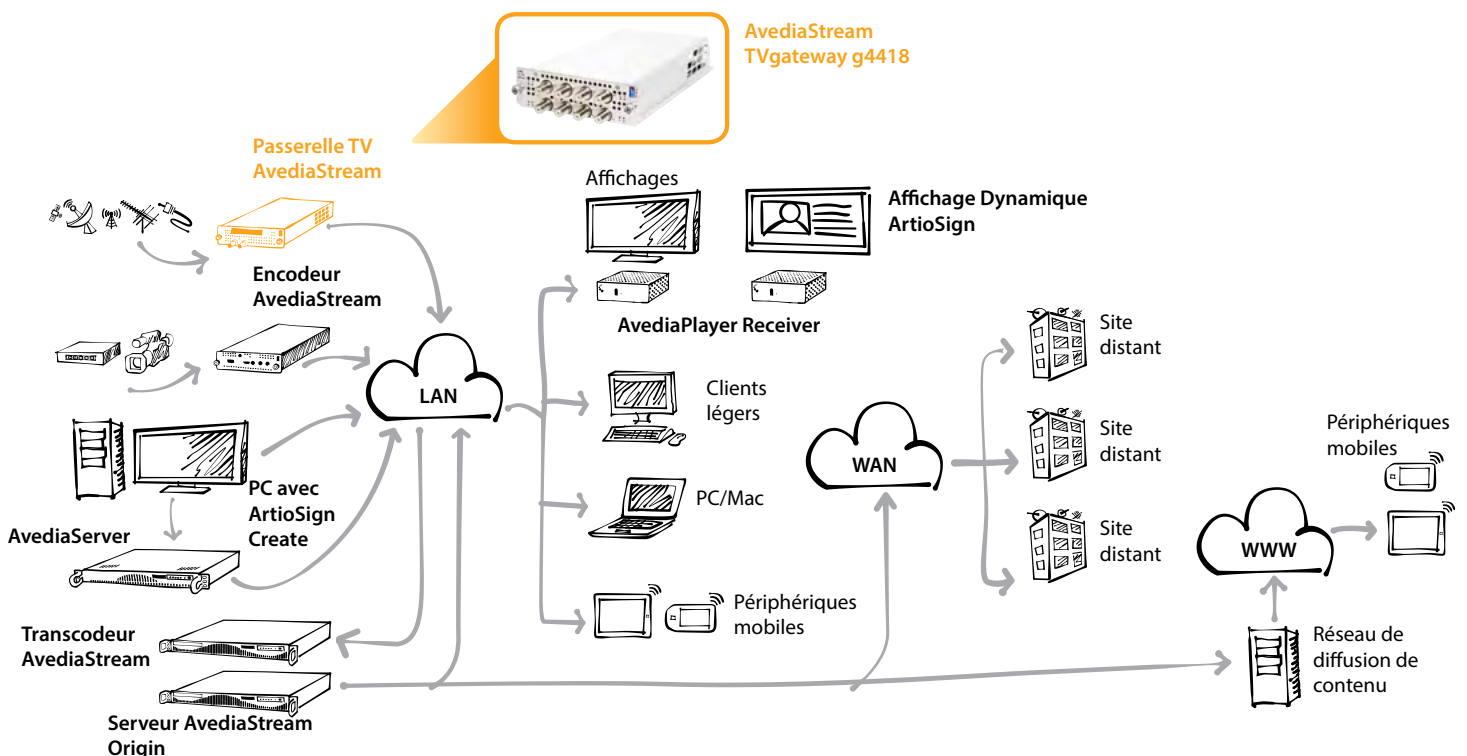

AvediaStream TVgateway

Diffuser des centaines de chaînes de TV et radio en direct au sein de votre entreprise sur votre réseau IP

Les passerelles TV AvediaStream captent la télévision numérique et la radio en direct depuis une antenne TV terrestre, satellite ou depuis une source câble et les diffuse directement via un réseau IP. Les passerelles TV fournissent de multiples chaînes dans toutes les résolutions, notamment en 4K, à partir d'un seul module, diminuant ainsi le coût et la consommation d'énergie par chaîne.

Les passerelles TV Exterity offrent une grande densité ainsi qu'un large éventail de fonctionnalités. Un seul module de passerelle TV peut approvisionner toutes les chaînes Freeview du Royaume-Uni depuis huit multiplexes différents.

Avantages des passerelles TV Exterity :

- Compatibles avec une large gamme de normes de télévision numérique : DVB-T/T2, DVB-C/C2, DVB-S/S2, ATSC, Clear QAM, ASI
- Diffusion vers un nombre de points finaux illimité grâce au multicast en IP
- Compatible avec les flux SD, HD 4K, Ultra HD et HEVC
- Protection totale du contenu pour répondre aux exigences de sécurité et des diffuseurs
- Décodage de contenu crypté à l'aide des Modules standard d'Accès Conditionnels (CAM)
- Mise en service simple et intuitive avec une interface Web facile à gérer, offrant un contrôle total
- Conception du Châssis dédié aux modules offrant une solution modulaire très fiable, avec fonction de remplacement à chaud (Hot Swapping)
- Fiabilité et faible consommation d'énergie par chaîne

Diffuser du contenu en toute sécurité

Les diffuseurs, les opérateurs média et les entreprises ont besoin de protéger le contenu diffusé sur leur système de vidéo d'entreprise en IP et de se prémunir contre toute copie ou diffusion illégales. Les solutions Exterity assurent une protection totale du contenu sur tout le système, grâce à l'encodage SecureMedia® ou Samsung LYNK™ intégré.